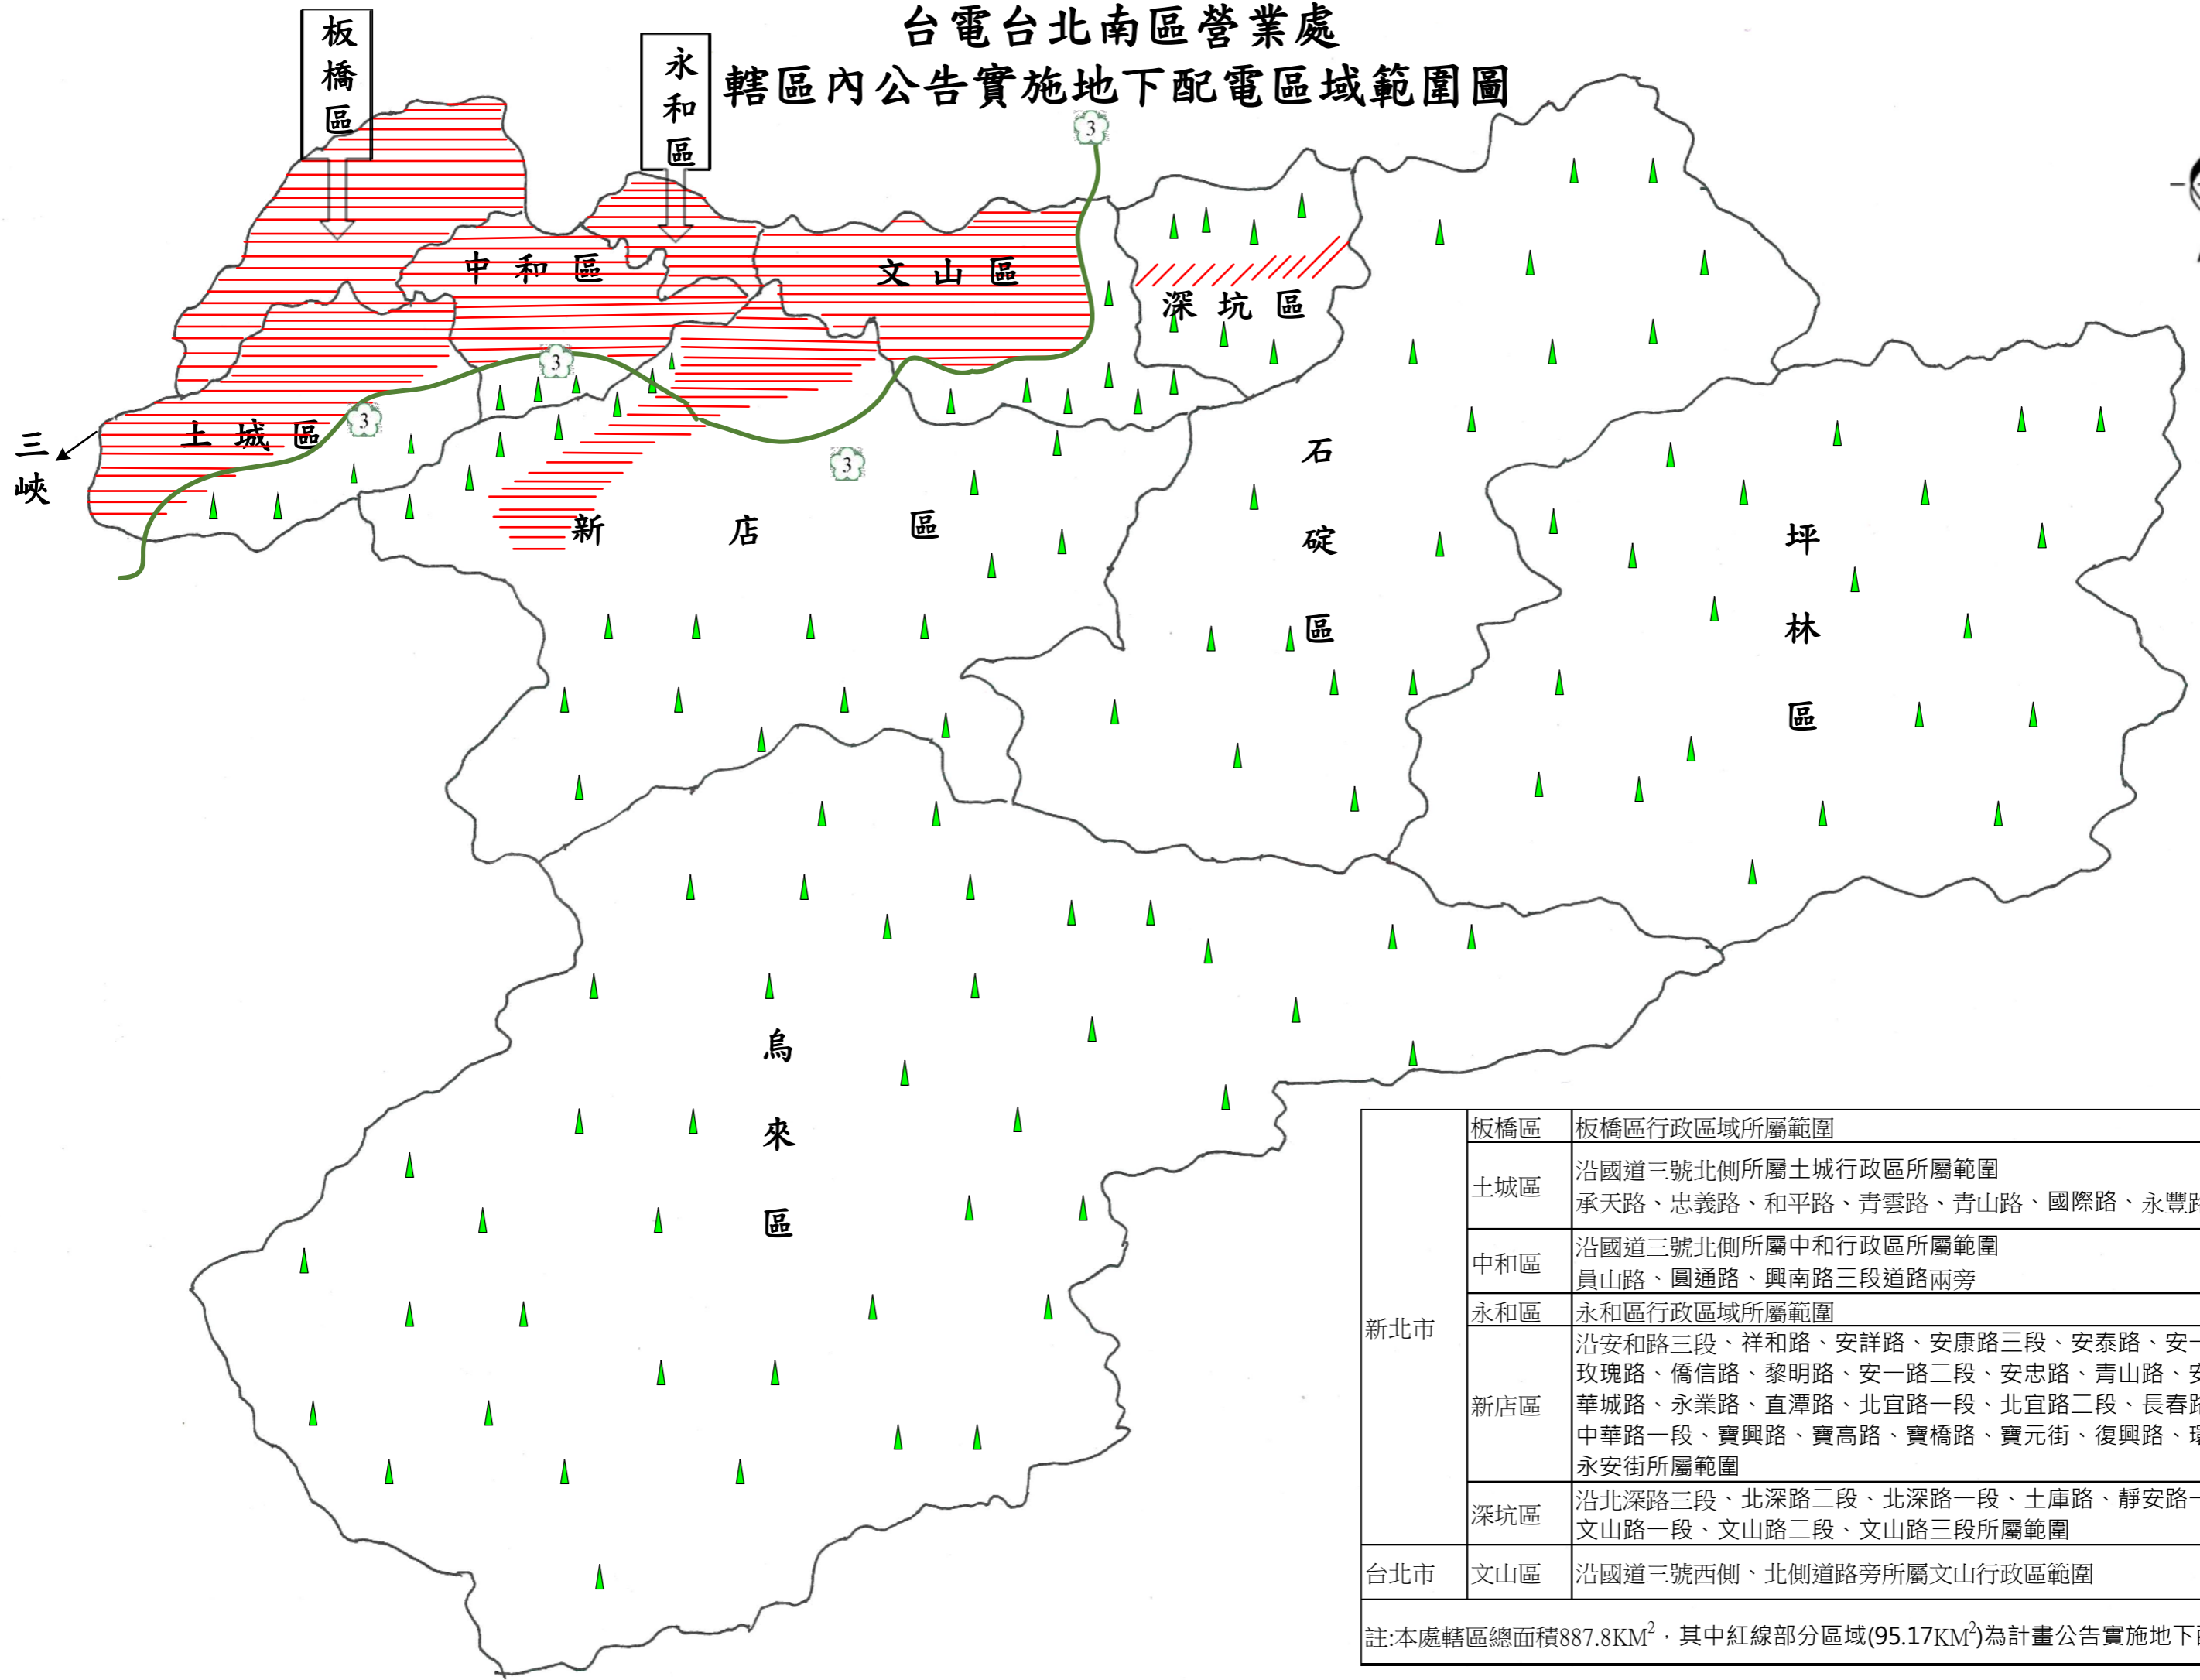

# 台電台北南區營業處 轄區內公告實施地下配電區域範圍圖

新北市	板橋區	板橋區行政區域所屬範圍
	土城區	沿國道三號北側所屬土城行政區所屬範圍 承天路、忠義路、和平路、青雲路、青山路、國際路、永豐路道路兩旁
	中和區	沿國道三號北側所屬中和行政區所屬範圍 員山路、圓通路、興南路三段道路兩旁
	永和區	永和區行政區域所屬範圍
	新店區	沿安和路三段、祥和路、安祥路、安康路三段、安泰路、安一路三段、玫瑰路、僑信路、黎明路、安一路二段、安忠路、青山路、安一路一段、華城路、永業路、直潭路、北宜路一段、北宜路二段、長春路、中華路一段、寶興路、寶高路、寶橋路、寶元街、復興路、環河路、永安街所屬範圍
	深坑區	沿北深路三段、北深路二段、北深路一段、土庫路、靜安路一段、文山路一段、文山路二段、文山路三段所屬範圍
台北市	文山區	沿國道三號西側、北側道路旁所屬文山行政區範圍

註:本處轄區總面積887.8KM<sup>2</sup>，其中紅線部分區域(95.17KM<sup>2</sup>)為計畫公告實施地下配電地區範圍